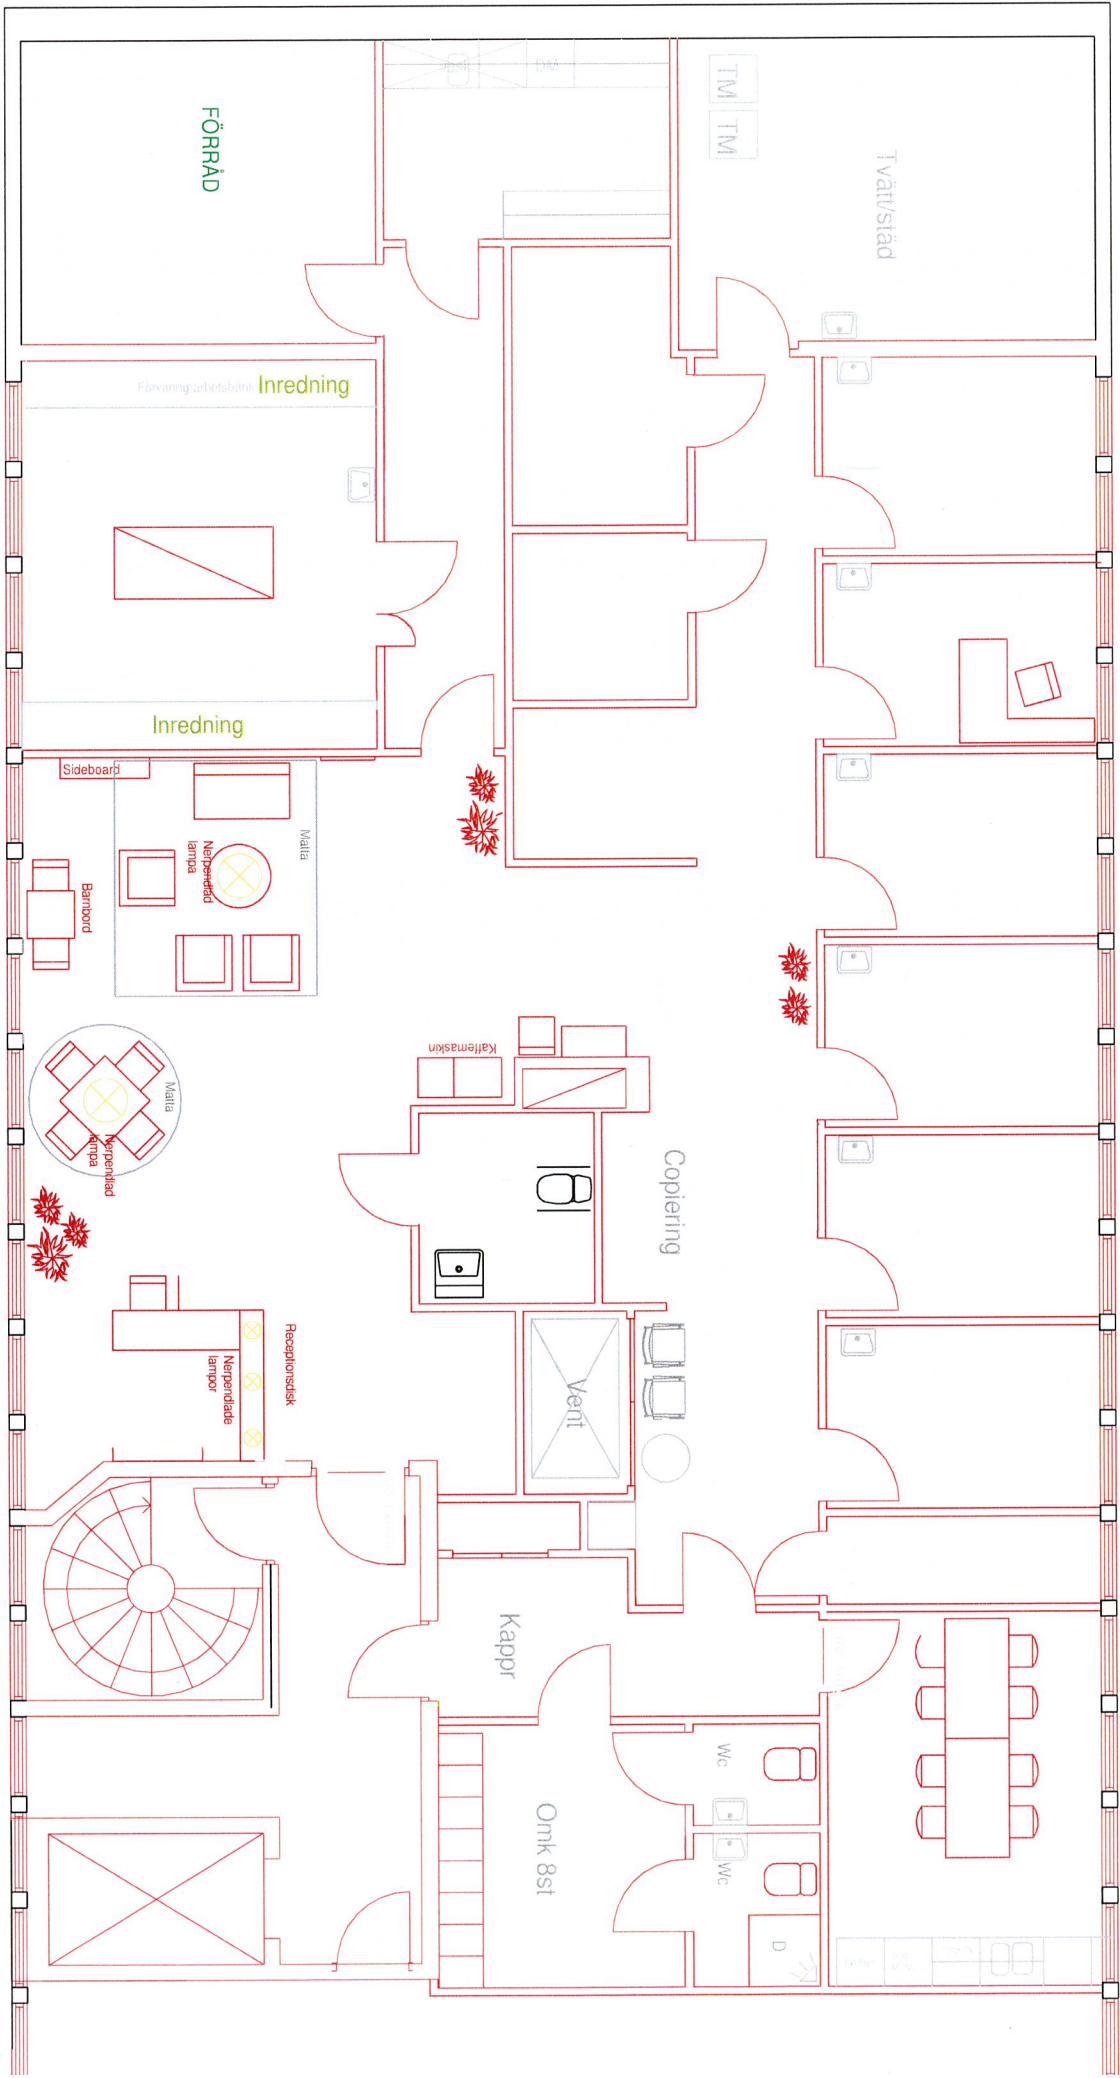

Tygon Vitrin

89105