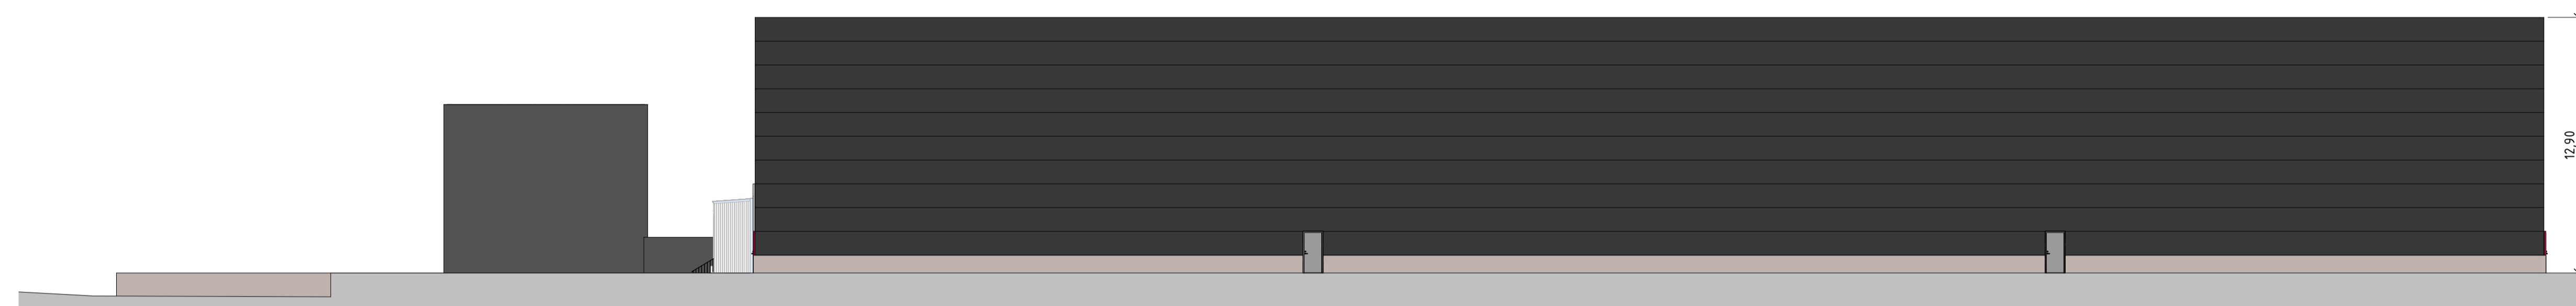

Beskrivning

Sandwichpanel:
Ljusgrå, mörkgrå

Glaspartier: Röd
Dörrar: Ljusgrå

Portar: Ljusgrå

Fasad sprinklerhus: Mörkgrå

Alla mått i meter

Fasad mot Söder

Fasad mot Väster

BET	ÄNDRINGEN AVSER	DATUM	SIGN
-----	-----------------	-------	------

Bygglövshandling

Logistikhall

Del av Stödorp 2:1

A	YLAB	tel. 036-800 87
---	------	-----------------

UPPDRAG NR	RITAD/KONSTR. AV	HANDLÄGGARE
------------	------------------	-------------

	JM/AG	JM
--	-------	----

DATUM	ANSVÄRIG
-------	----------

2021-07-16	JM
------------	----

Nybyggnation
Fasader Söder & Väster

SKALA	NUMMER	BET
-------	--------	-----

A1 1:200	A-40-3-002	
----------	------------	--