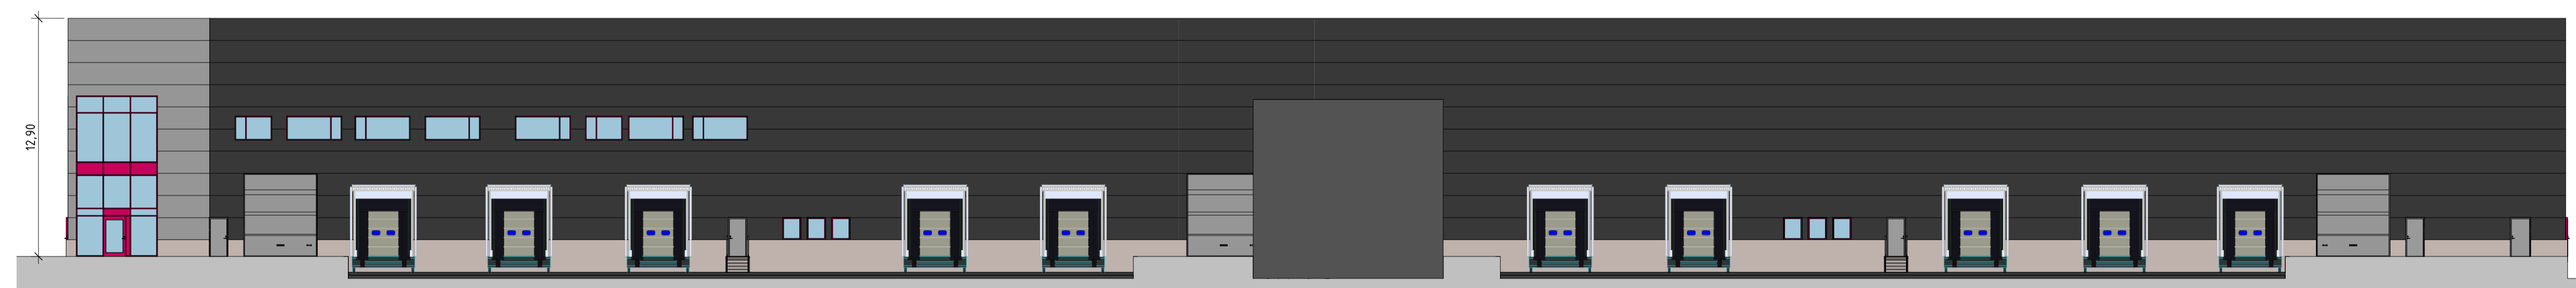

Beskrivning

Sandwichpanel:
Ljusgrå, mörkgrå

Glaspartier: Röd
Dörrar: Ljusgrå

Portar: Ljusgrå

Fasad sprinklerhus: Mörkgrå

Alla mått i meter

Fasad mot Söder

Fasad mot Väster

BET	ÄNDRINGEN AVSER	DATUM	SIGN
-----	-----------------	-------	------

Bygglövshandling

Logistikhall

Del av Stödorp 2:1

A	YLAB	tel. 036-800 87
---	------	-----------------

UPPDRAG NR	RITAD/KONSTR. AV	HANDLÄGGARE
------------	------------------	-------------

	JM/AG	JM
--	-------	----

DATUM	ANSVÄRIG
-------	----------

2021-07-16	JM
------------	----

Nybyggnation
Fasader Söder & Väster

SKALA	NUMMER	BET
-------	--------	-----

A1 1:200	A-40-3-002	
----------	------------	--

A3 1:400		
----------	--	--

SKALA 1:200