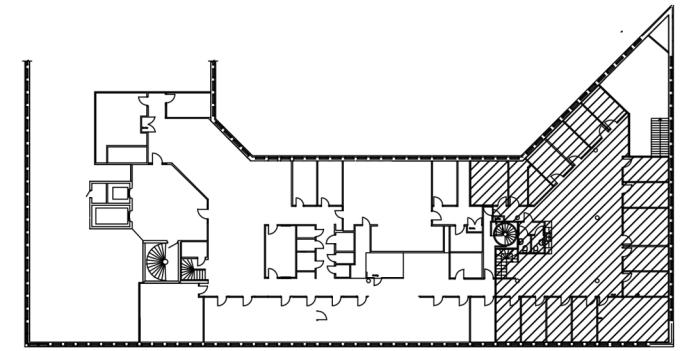

Kv. Ekplantan 4

Djupdalsvägen 1

Total yta ca 364 kvm

Oscar Properties

Plan BV.
Ca 20 kvm, Förråd

Plan 1 TR.
Ca 344 kvm, Kontor