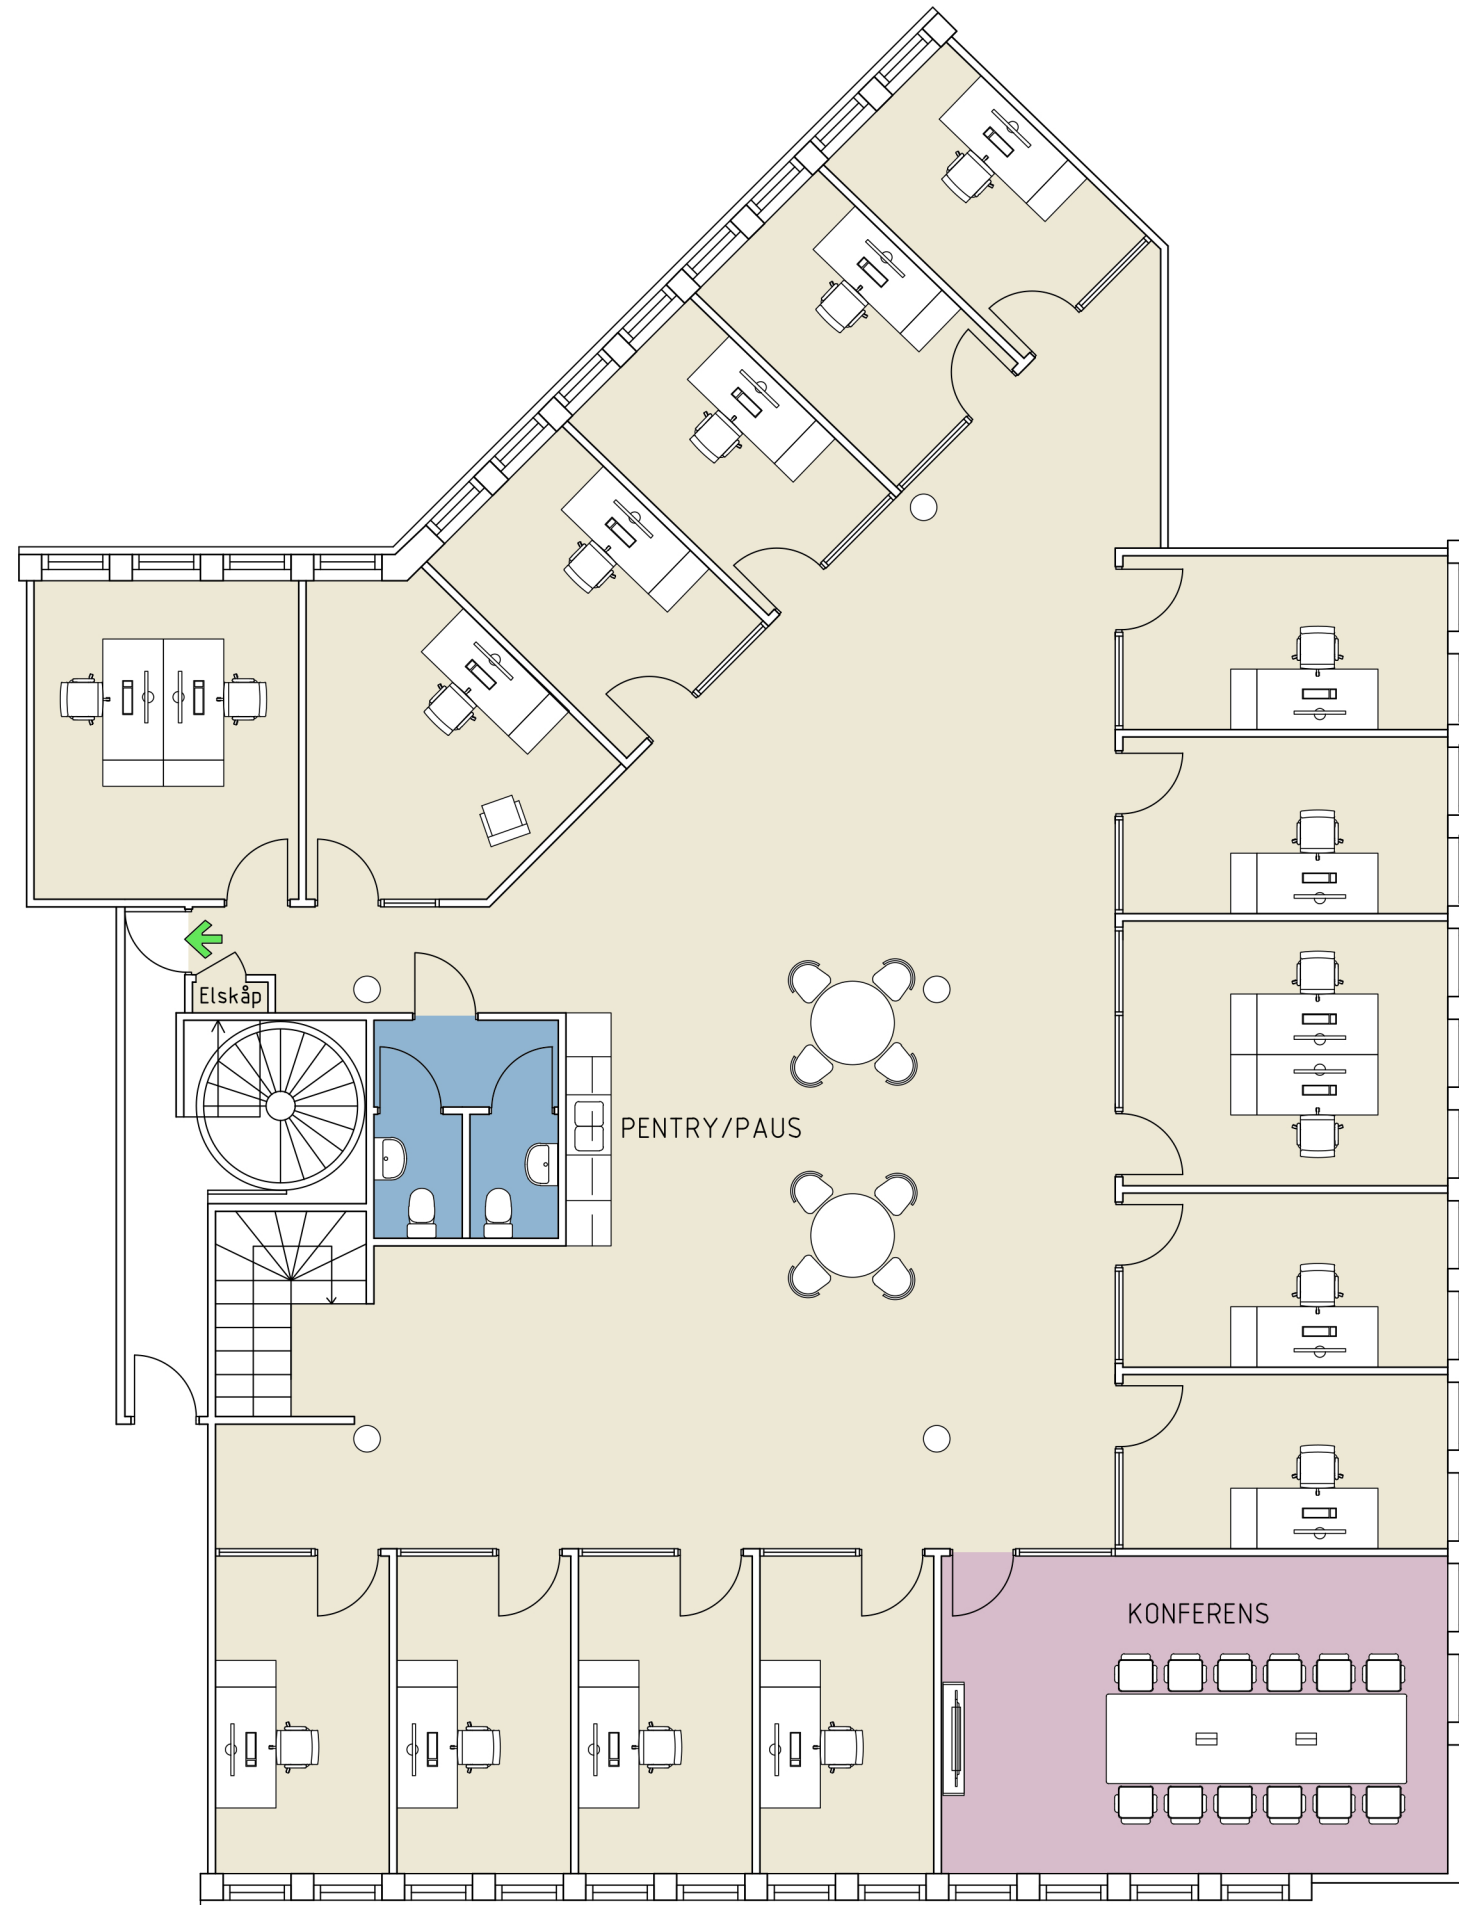

Kv. Ekplantan 4

Djupdalsvägen 1

Total yta ca 364 kvm

Oscar Properties

Plan BV.
Ca 20 kvm, Förråd

Plan 1 TR.
Ca 344 kvm, Kontor