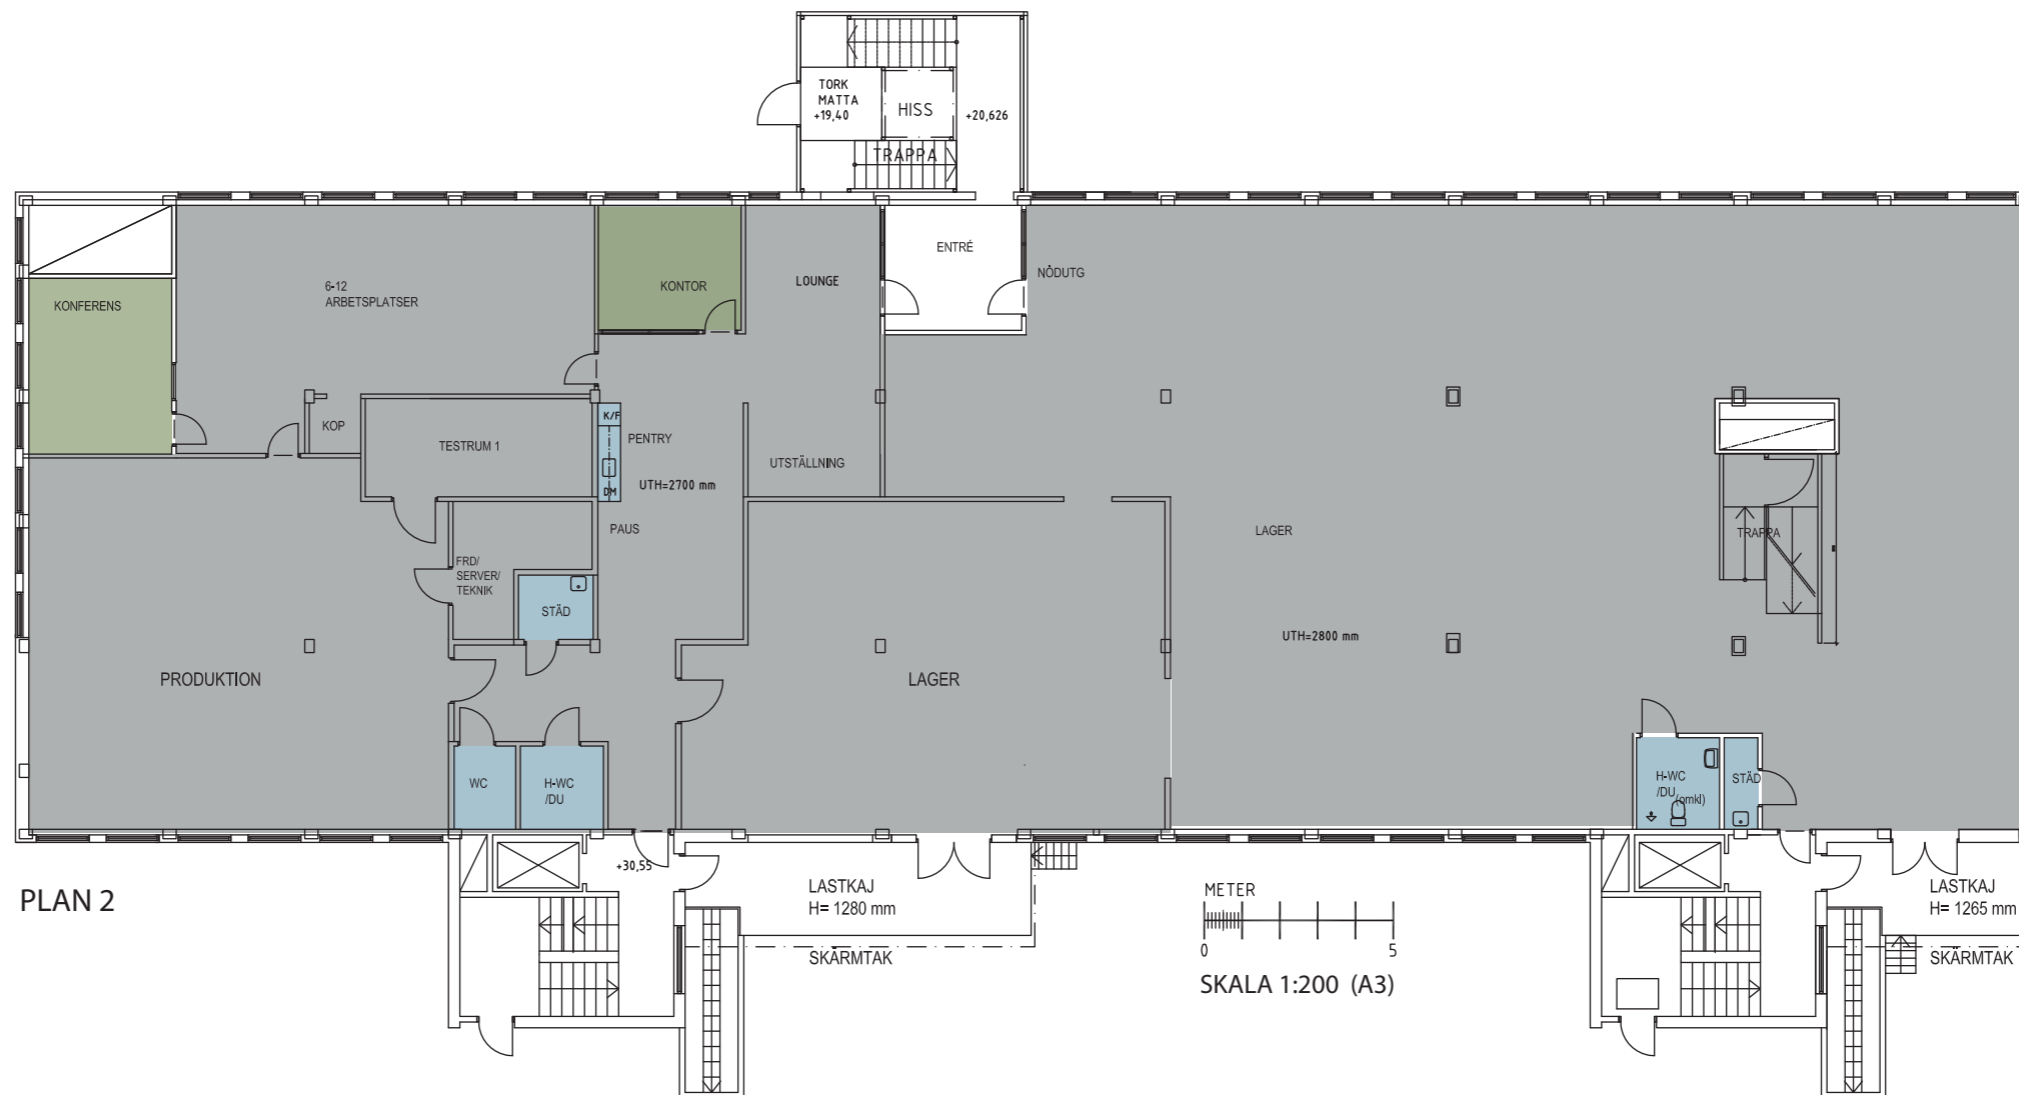

Adress: A Odhners gata 7, Göteborg
 Kontor ca 383 m²
 Plan 3

Adress: A Odhners gata 7, Göteborg
 Kontor / Lager ca 850 m²
 Plan 2