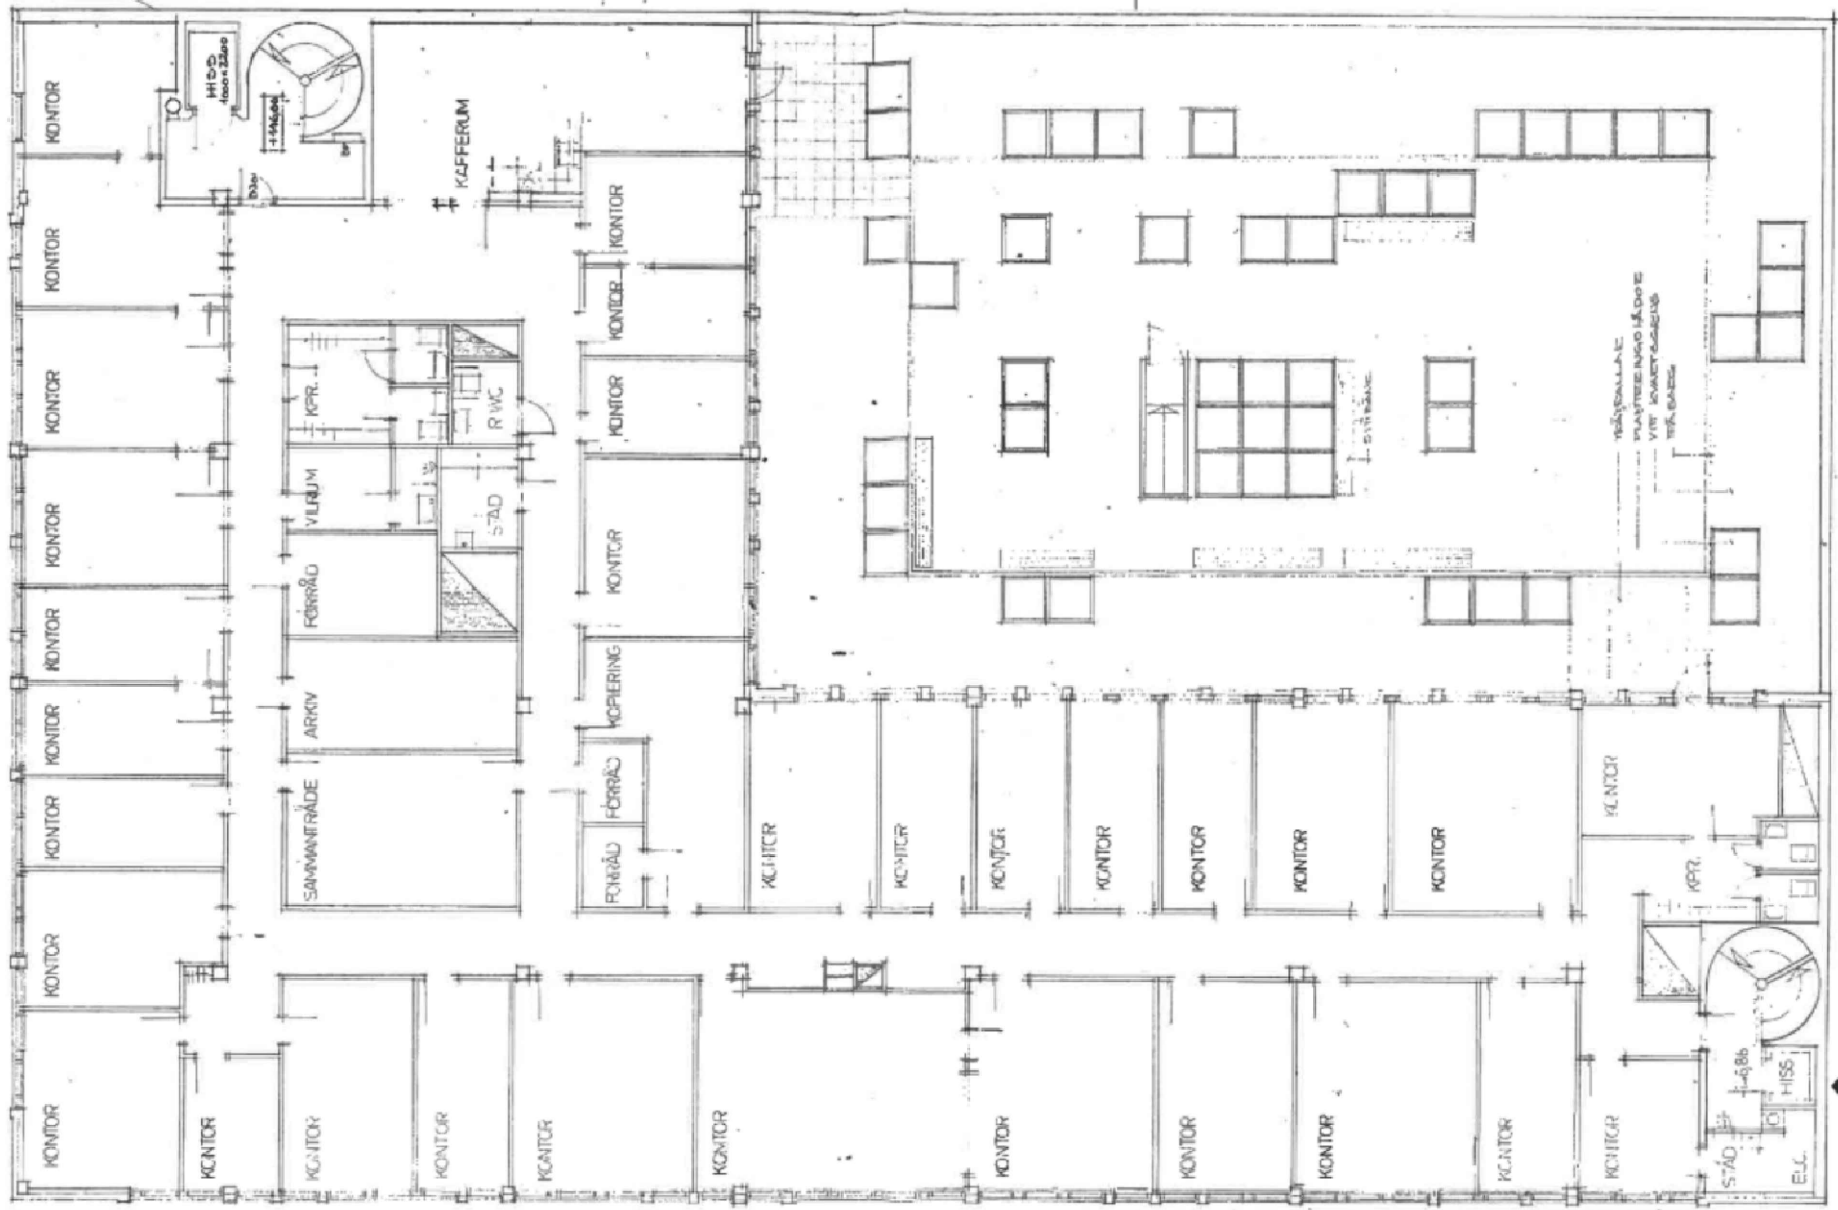

LÅNGGATAN

S:T SIGFRIDS GATA

LEV. DÖRR FÖR AVSTÄMNING
AV TRÄFFHUS UNDER 1.4:8
KONTORESTID

KV BRAGE 9
SKÖVDE KOMMUN
PLAN 146,86