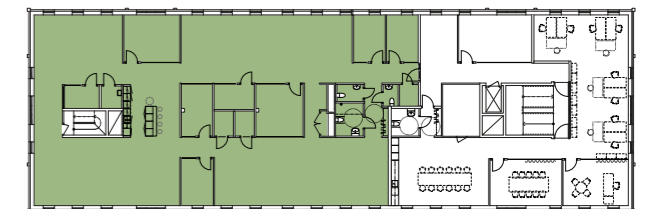

## LOKAL A - 446 m<sup>2</sup>

Antal platser: 33 platser, varav 3 kontorsrum.

2 Mötesrum för 10 personer.  
 1 Samtalsrum för 4 personer.  
 2 Mindre samtalsrum (2-3 pers) samt  
 2 Telefonrum (1 pers)

Pentryinredning, sittplatser i anslutning.

RWC med duschmöjlighet.  
 2 Mindre WC:n.  
 Städskrubb.

Förråd samt plats för printer/kop.

## LOKAL B - 185 m<sup>2</sup>

Antal platser: 9-13 platser, varav 1 kontorsrum.

Mötesrum för 10 personer.

Pentryinredning inkl städsåp, sittplatser i anslutning.  
RWC och kapprum.  
Större arkiv/förråd på 12,5 m<sup>2</sup>.