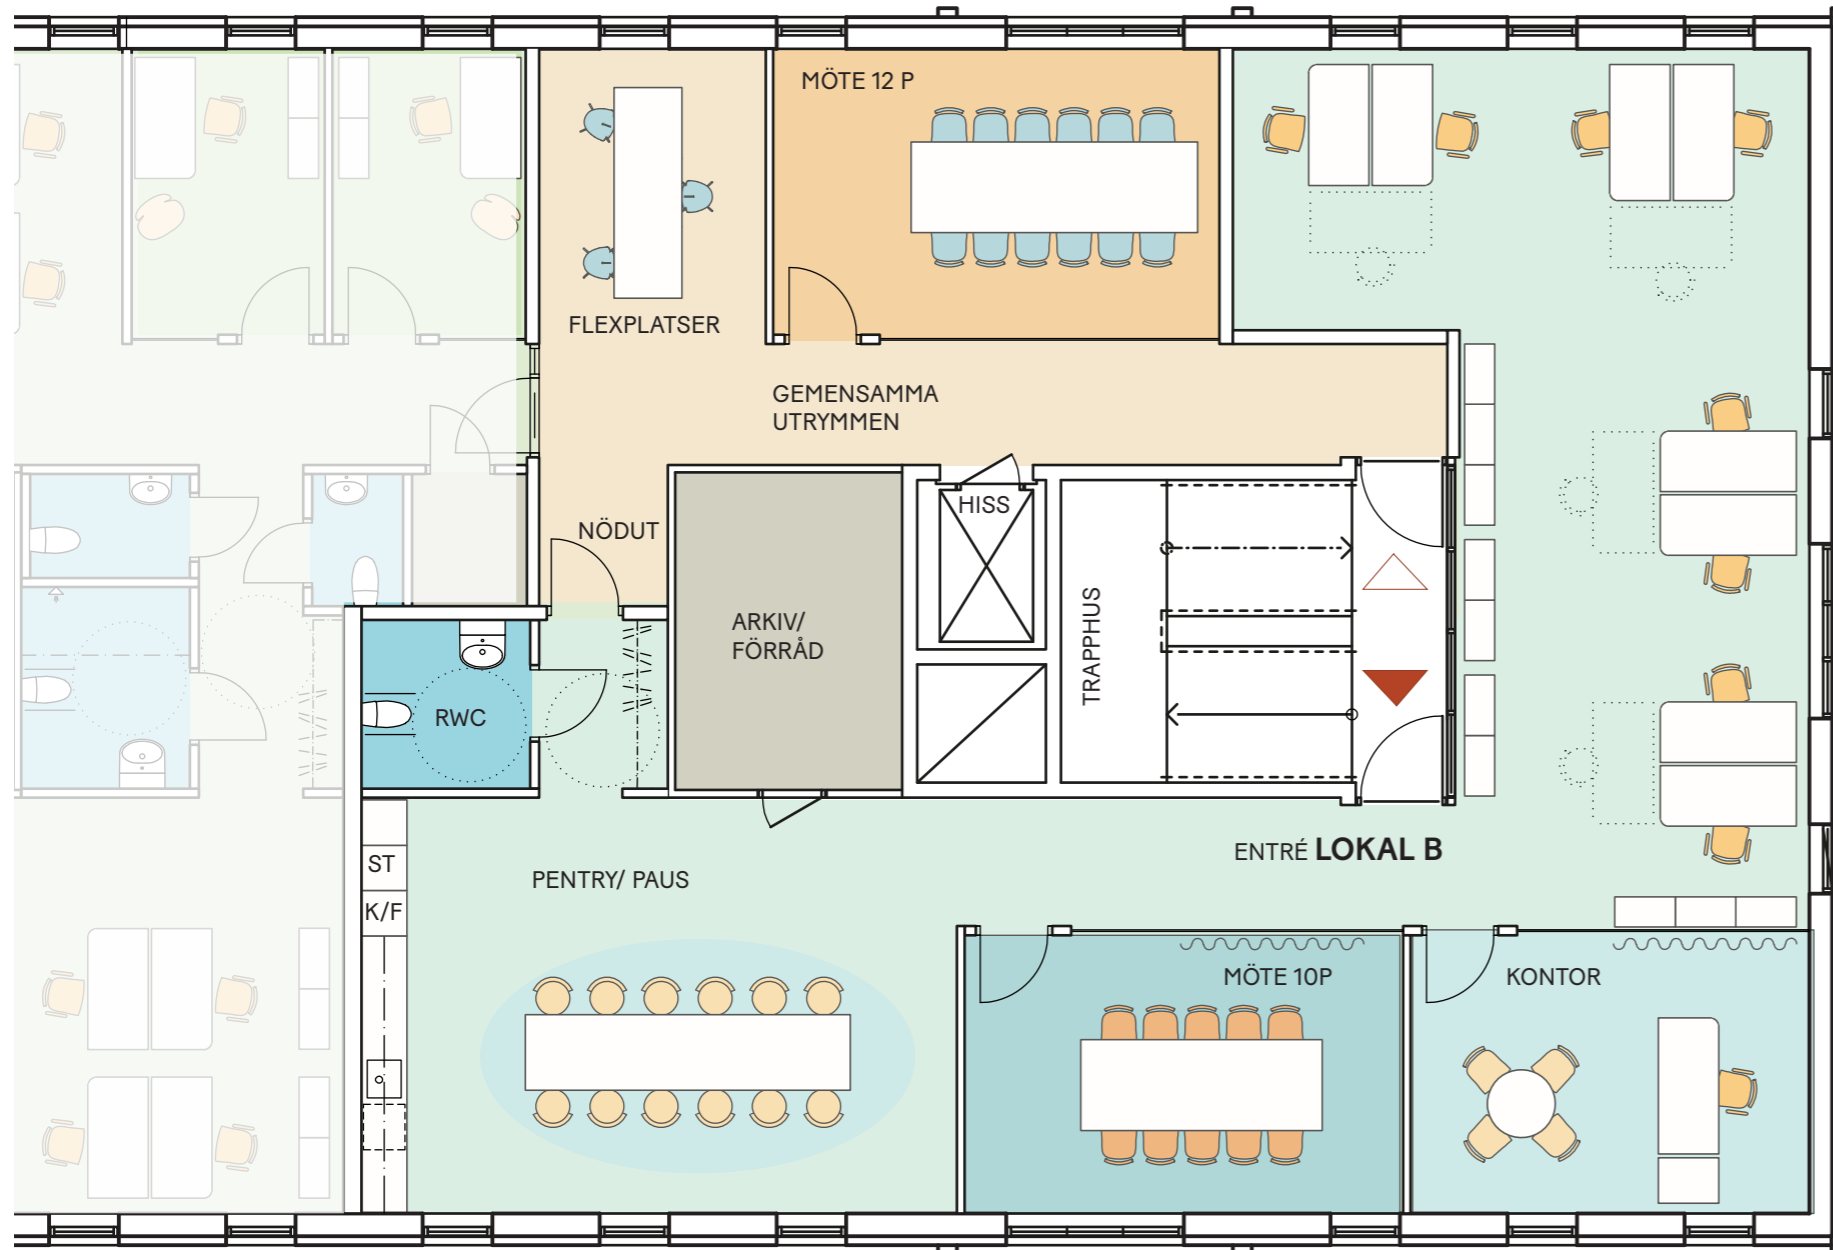

## LOKAL A - 446 m<sup>2</sup>

Antal platser: 33 platser, varav 3 kontorsrum.

2 Mötesrum för 10 personer.  
 1 Samtalsrum för 4 personer.  
 2 Mindre samtalsrum (2-3 pers) samt  
 2 Telefonrum (1 pers)

Pentryinredning, sittplatser i anslutning.

RWC med duschmöjlighet.  
 2 Mindre WC:n.  
 Städskrubb.

Förråd samt plats för printer/kop.

# Sjövisaren 7 - Kontorslokaler plan 2tr

## LOKAL B - 185 m<sup>2</sup>

Antal platser: 9-13 platser, varav 1 kontorsrum.

Mötesrum för 10 personer.

Pentryinredning inkl städsåp, sittplatser i anslutning.  
RWC och kapprum.  
Större arkiv/förråd på 12,5 m<sup>2</sup>.