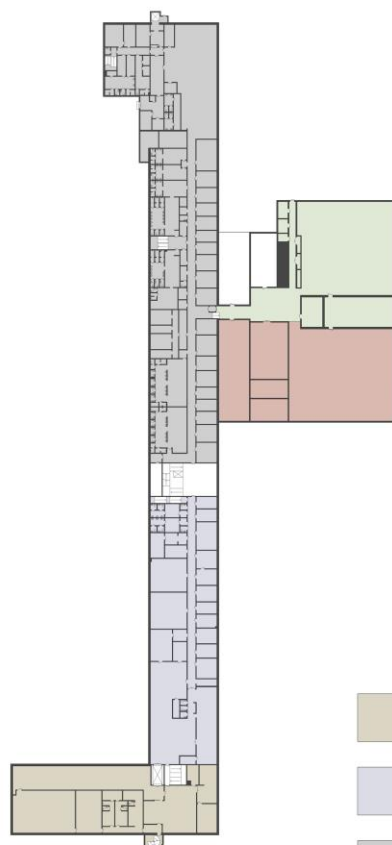

croisette.
REAL ESTATE PARTNER

Vissa avvikelser kan förekomma

	Plan 1	Plan 2	Totalt
 Lokal 1	2 769 m ²	667 m ²	3 436 m ²
 Lokal 2	4 629 m ²	898 m ²	5 527 m ²
 Lokal 3	10 723 m ²	1 674 m ²	12 397 m ²
 Lokal 4	5 475 m ²	837 m ²	6 312 m ²
 Lokal 5	3 306 m ²	760 m ²	4 066 m ²
 Lokal 6	4 271 m ²		4 271 m ²