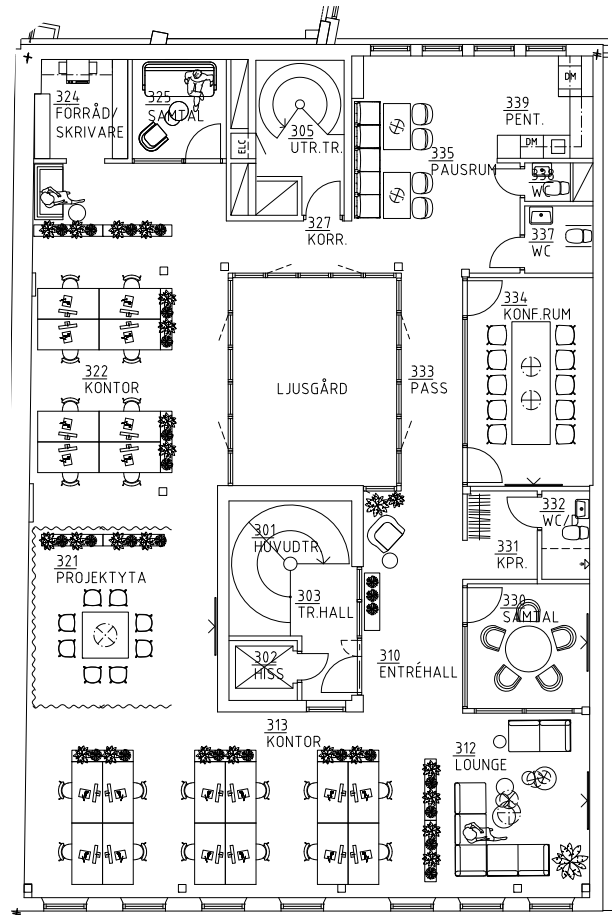

Kungsgatan 28, plan 5, 258 m²

Antal arbetsplatser: 20 st
Antal mötesrum: 1 st
Antal samtalsrum: 2 st

Möbler och annan inredning ingår ej

skala 1:200 5 m

Kungsgatan 28, plan 5, 258 m²

Antal arbetsplatser: 20 st
Antal mötesrum: 1 st
Antal samtalsrum: 2 st

skala 1:200 5 m