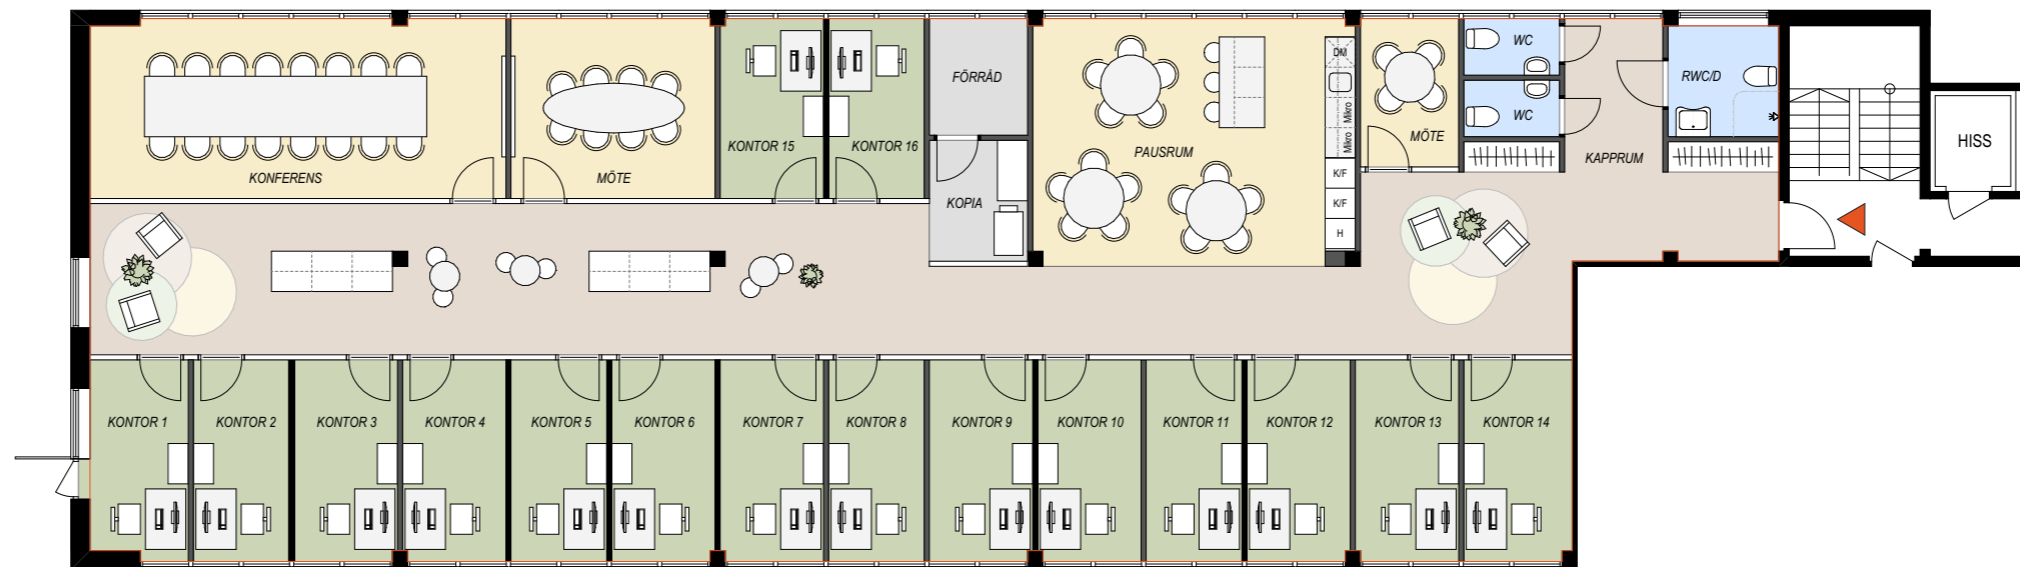

Typ
 Lokal
 Objektsnummer
NBV
 Status
 Ombyggnadsförslag 2
 Yta
 ca 335 m²
 Datum
 2020-02-17
 Skapad av
 JTm
 Skala
 1:150 (A3)

- Bef. Byggdelar
- Nya Byggdelar
- Kontorsrum
- Kontorslandskap
- Kommunikation
- Pausrum / Grupprum
- WC / Dusch / Städ
- Förråd / Teknik
- Fastighet
- Begränsningslinje
- Entrépil

Vån 2tr